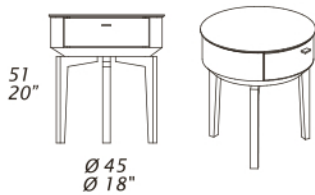

noce canaletto frassino