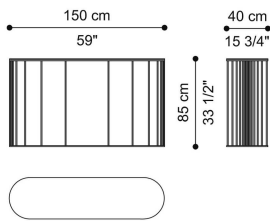

DIMENSIONS

CONSOLE
F.DOP.541.A

L 150 D 40 H 85 CM

STRUCTURE

METAL

Metal Black - Matt

TOP

MARBLE/ONYX